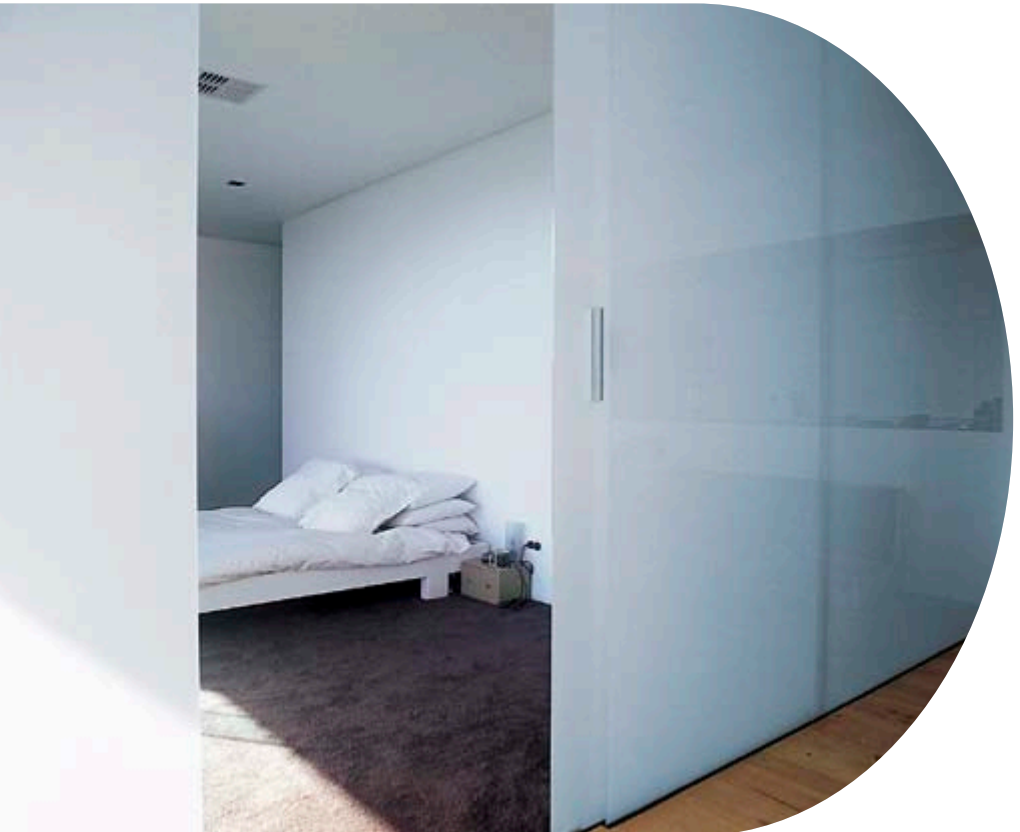

Hardglazen deuren & beslag

Wij bieden een aantal soorten hardglazen deuren aan voor diverse situaties, zowel voor woningen als kantoren. Deze hardglazen deuren voldoen aan de hoogste vereisten op het gebied van kwaliteit, design en comfort.

Er zijn 3 soorten hardglazen deuren en een schuifdeursysteem leverbaar die standaard uitgevoerd kunnen worden in 2 soorten glas: blank gehard glas of satijn gehard glas, en met verschillend beslag afhankelijk van het gebruik.