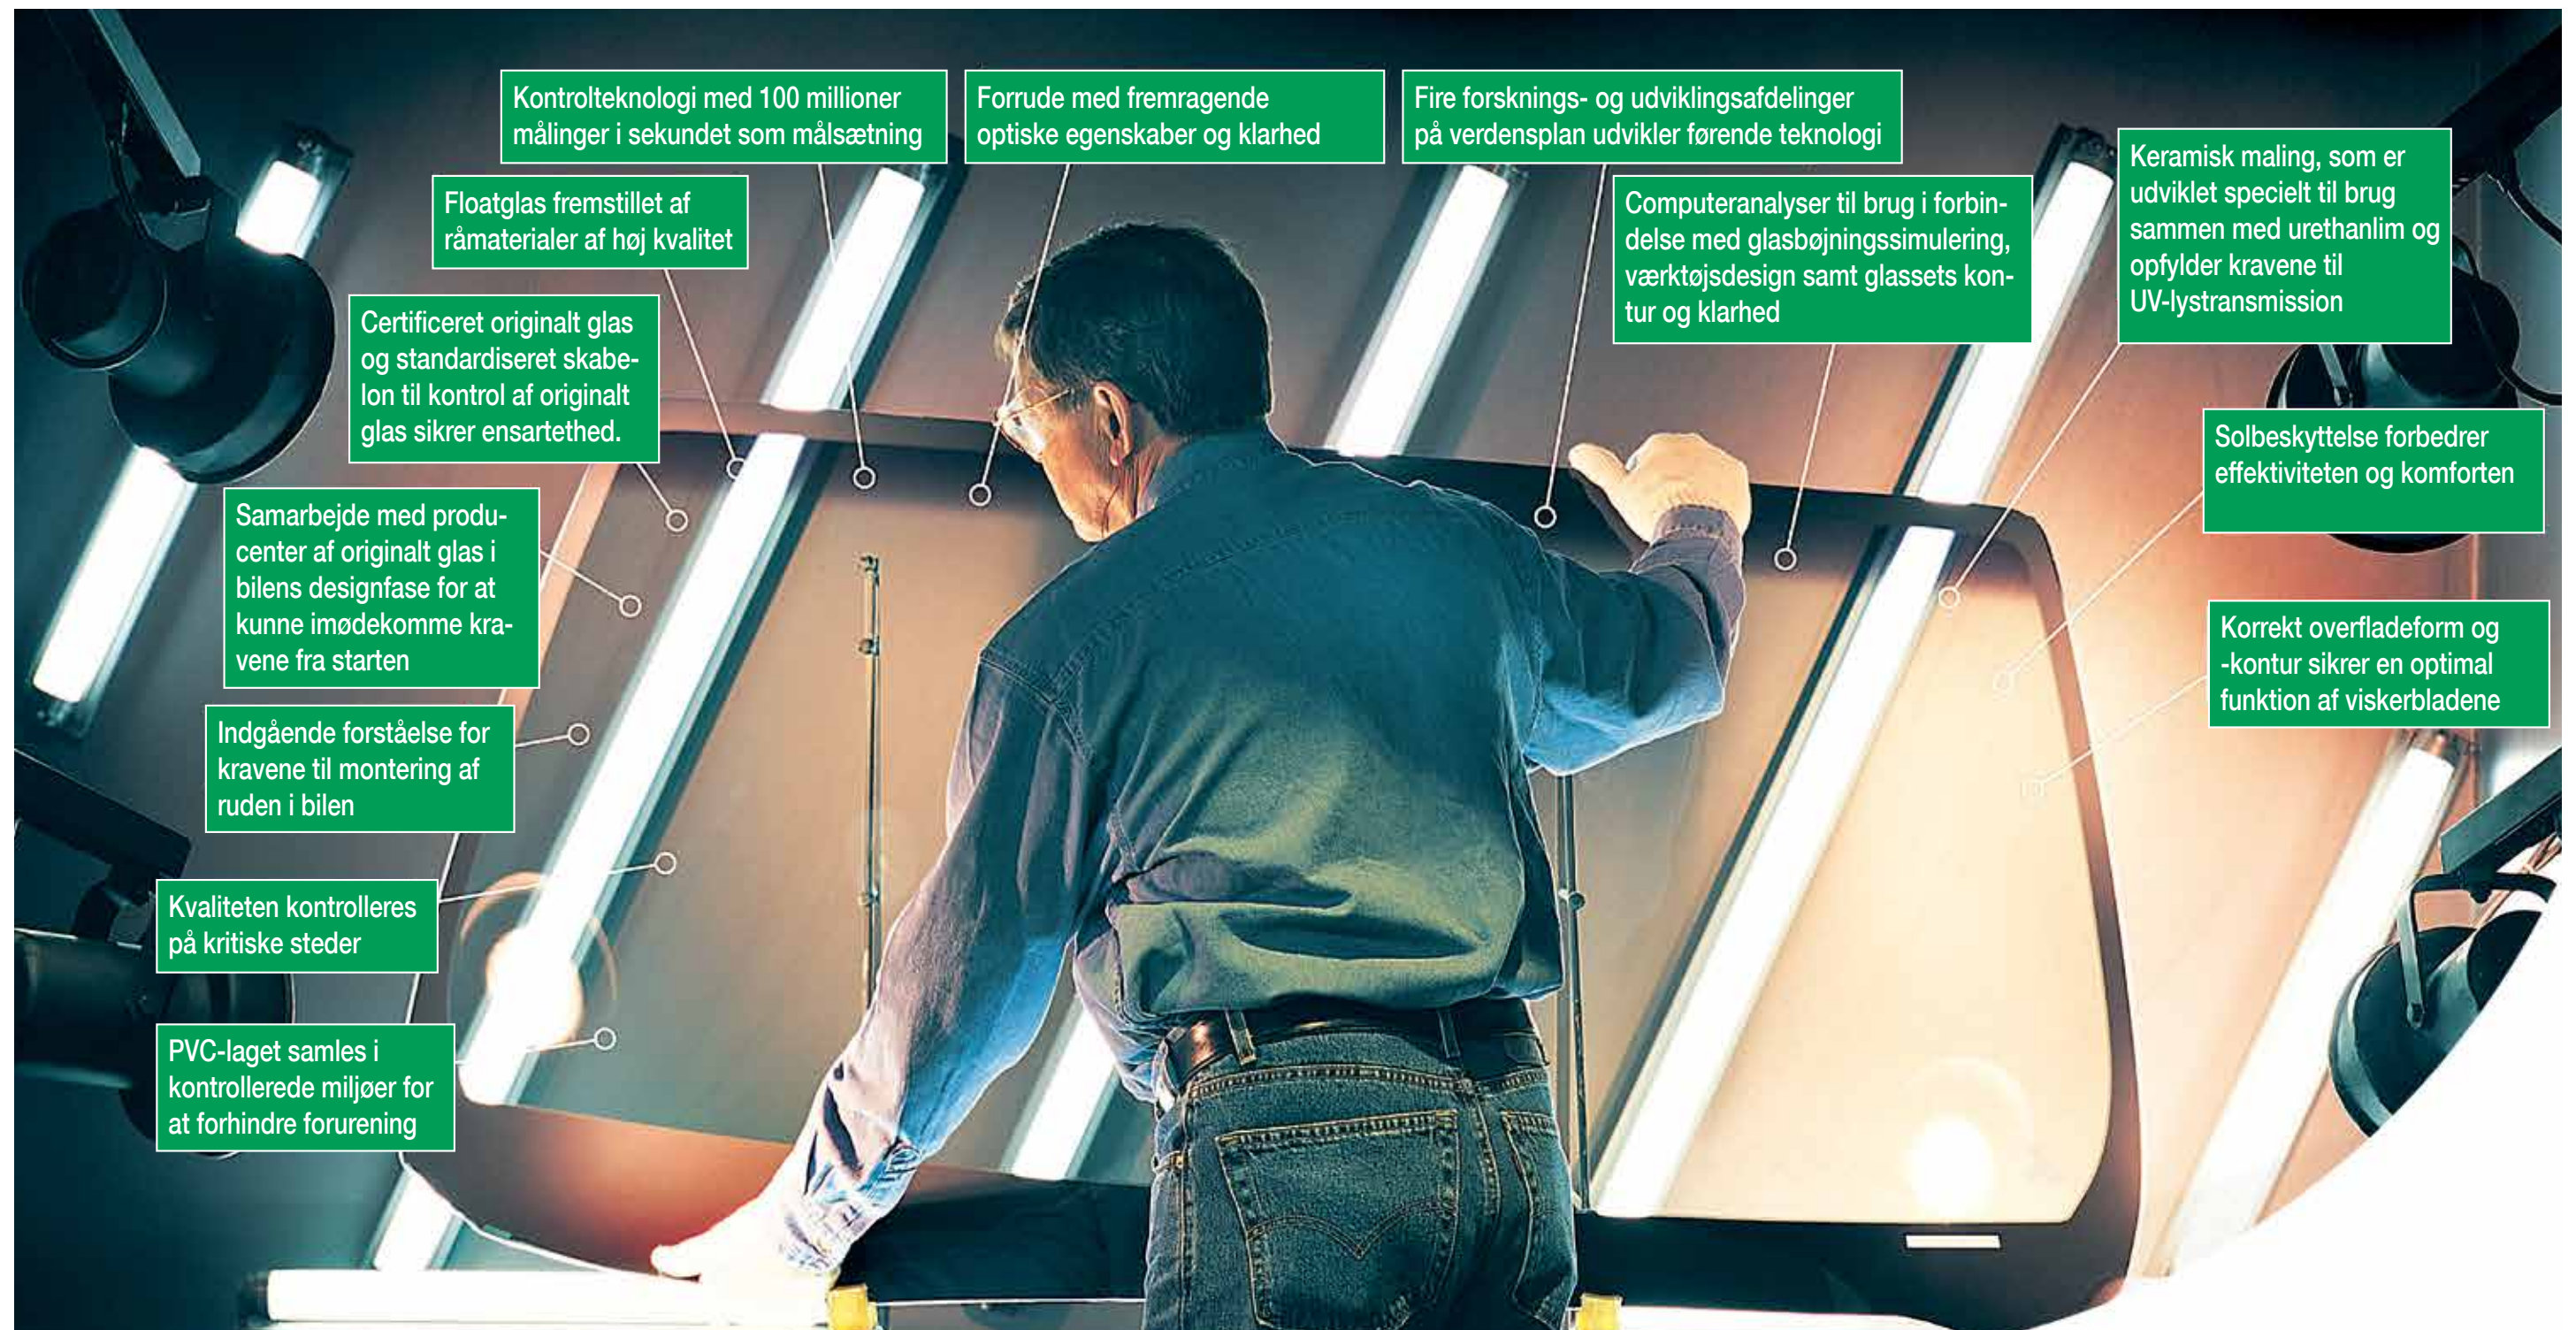

Detaljerne gør hele forskellen

Originalt glas i forhold til standardautoglas

Der er mange gode grund til at vælge Pilkington Automotive-glas frem for produkter, der er fremstillet af leverandører af uoriginalt glas. Men hvis faktorer som overfladekontur og pasform, optiske egenskaber og solbeskyttelse ikke er nok, er der én ting, som bør afgøre dit valg: **Kvalitet.**