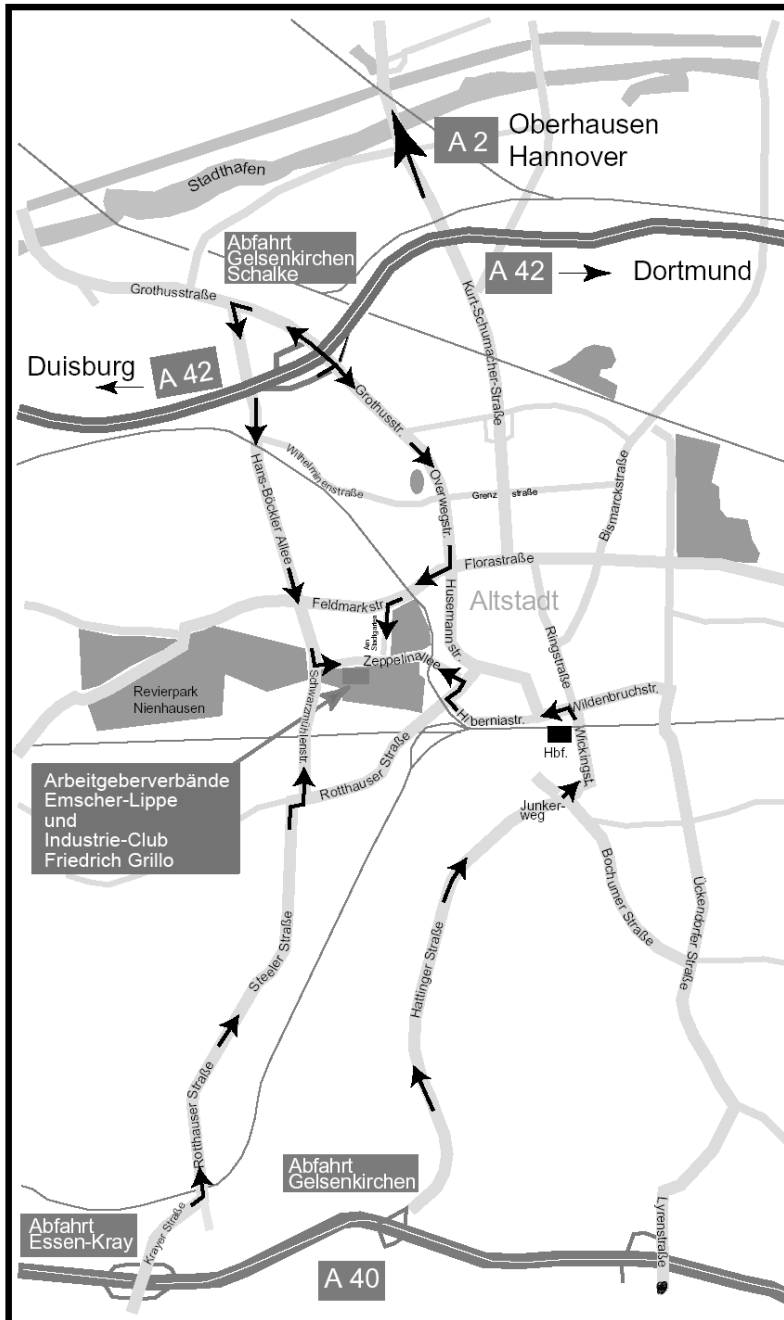

Anfahrtsskizze

zum Industrie-Club Friedrich Grillo, Zeppelinallee 51, 45883 Gelsenkirchen

Der Industrie-Club liegt nur wenige Minuten vom Hauptbahnhof Gelsenkirchen entfernt und ist von dort aus mit der Buslinie 382 gut zu erreichen (Haltestelle: „Stadtgarten“).